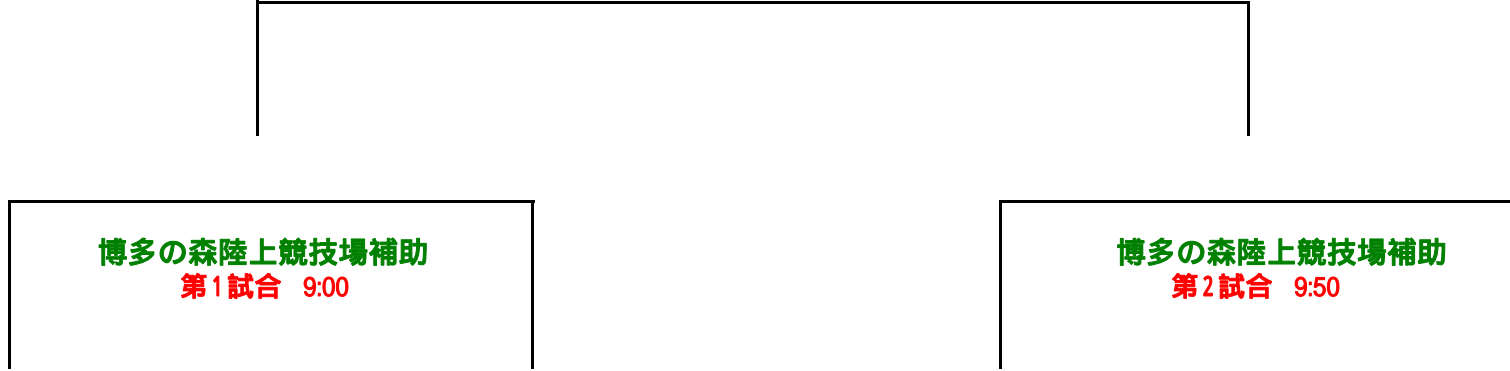

第26回福岡市長杯少年サッカー大会決勝トーナメント

決勝戦は、博多の森陸上競技場・補助競技場

3月6日(日)

監督会議 8:00
 第1試合 9:00
 第2試合 9:50
 第3試合 10:40
 第4試合 11:30

【 博多の森陸上競技場 及び、博多の補助競技場 】

2月20日(日)

シードは、九州少年サッカー大会福岡支部大会のベスト(8)。

監督会議 9:30

10:00
11:00

12:00
13:00

14:00
15:00

【 和白東小G 】

【 和白東小G 】

【 雁ノ巣競技場 】

【 雁ノ巣競技場 】

会場の担当区は、AM8:00に集合すること。