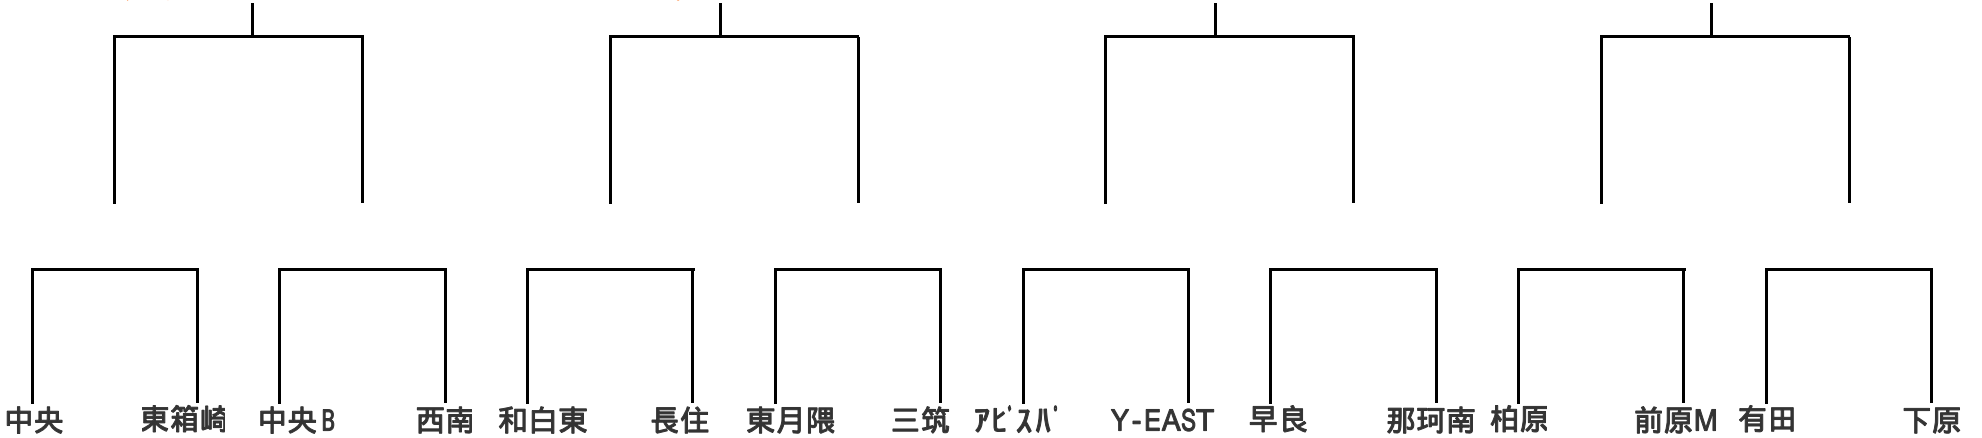

第26回福岡市長杯少年サッカー大会決勝トーナメント

決勝戦は、博多の森陸上競技場・補助競技場

3月6日(日)

監督会議 8:00
 第1試合 9:00
 第2試合 9:50
 第3試合 10:40
 第4試合 11:30

【 博多の森陸上競技場 及び、博多の補助競技場 】

2月20日(日)

シードは、九州少年サッカー大会福岡支部大会のベスト(8)。

監督会議 9:30

10:00
11:00

12:00
13:00

14:00
15:00

【 和白東小G 】

【 和白東小G 】

【 雁ノ巣競技場 】

【 雁ノ巣競技場 】

会場の担当区は、AM8:00に集合すること。