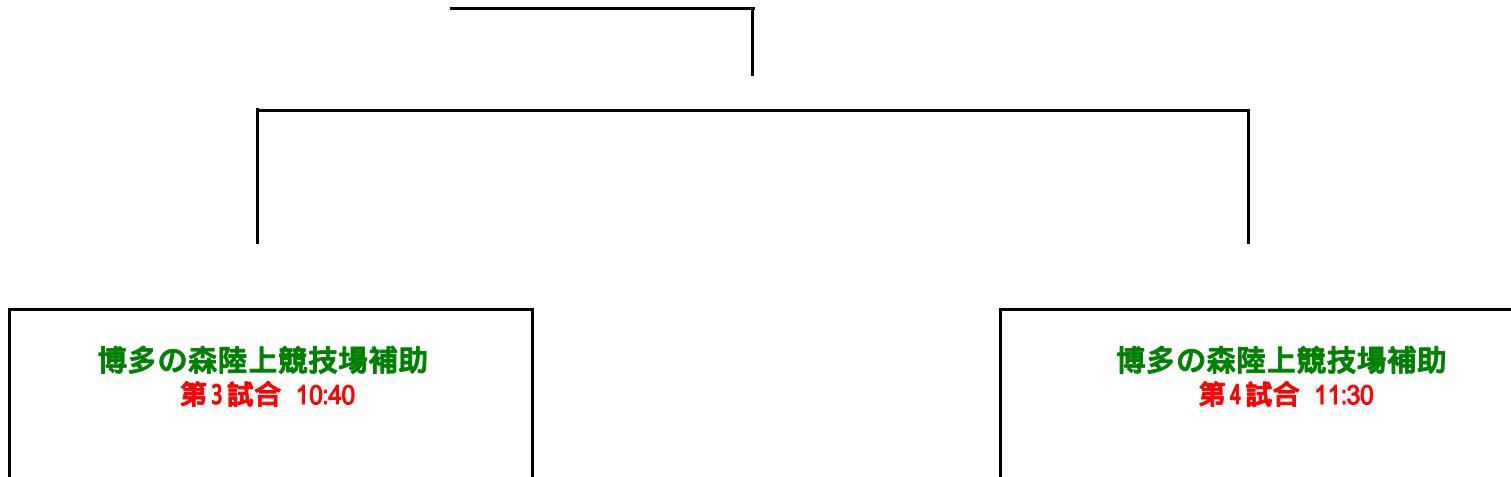

3月6日(日)

【 博多の森陸上競技場・補助競技場 】

2月20日(日)

監督会議 9:30

10:00
11:00

12:00
13:00

14:00
15:00

茶山 加布里 原 青葉A 和白 田島 下山門 美和台 横手 テイクワン ファルバイン 板付W 福重 多々良 愛宕 壱岐

【 雁ノ巣球技場D 】

会場の担当区は、AM8:30に集合すること。

【 壱岐中G 】

会場の担当区は、AM8:00に集合すること。